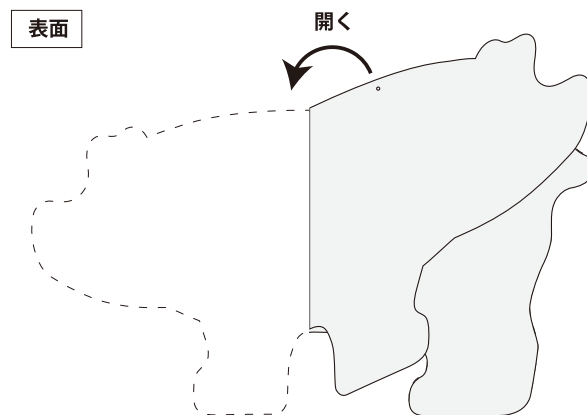

GK8-0037 「部位パネル 豚」組立説明書

〈内容物〉

部位パネル本体 ×1

補強パーツ ×2

※紐、スタンド類は付属していません。
別途ご用意ください。

〈組立方〉

①二つ折りにになっている
「部位パネル 豚」を広げ、

②裏面の切り込み部分に
「補強パーツ」を貼ってください。

〈吊る場合〉

上部穴にテグスや紐を通して2点吊りで
ご使用ください。
(テグスや紐は耐久性のあるものをご用意ください)

〈置く場合〉

スタンド等で下部を2ヶ所固定してご使用ください。
(倒れないようご注意ください)

【ご注意】 紙貼りの為に水に弱く、直射日光が当たる場所だと反りが生じる可能性がある為に屋外には向きません。また屋内でも空調・照明の直下への配置は避けてください。