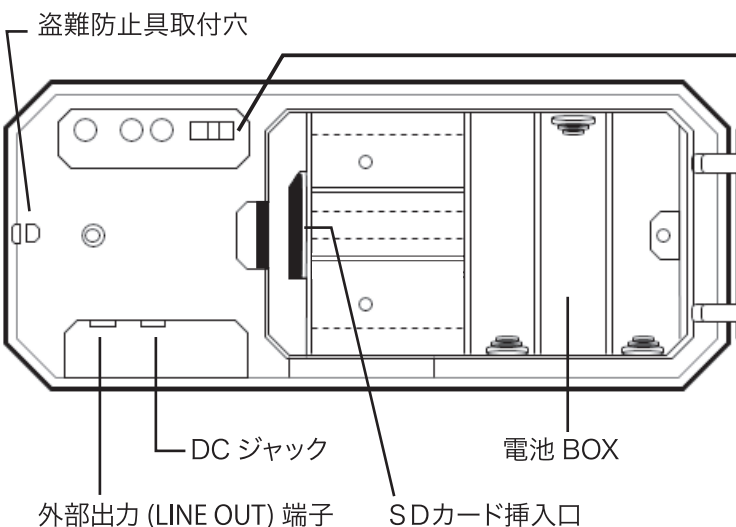

SD Talker SDトーカー

〔SDT-01〕 取扱説明書

本製品内容物

- 本体 1 台
- AC アダプター 1 個
- 取扱説明書 1 枚

※本製品には、SDカード・乾電池 は付属していません。

■安全上のご注意 (安全にご使用いただくため、警告・注意の内容を必ずお守りください)

⚠ 警告

- ・ 本体の内部に水や異物を入れないでください。
- ・ 濡れた手でACアダプターや本体に触らないでください。
- ・ ACアダプターのコードを挟んだり上に物を載せないでください。
- ・ ACアダプターを布等で覆わないでください。
- ・ ACアダプターが接続されたまま本体を持って引っ張らないでください。
- ・ フタだけを持って振ったり持ち上げないでください。
- ・ 付属のACアダプター以外は使用しないでください。
- ・ 煙が出たり異臭がした場合は、直ちに使用を中止しコンセントからACアダプターを抜いてください。
- ・ 電池の液漏れを発見された場合は、手や指で直接触れないよう手袋や器具を用いて電池BOXから全ての電池を取り外してください。

⚠ 注意

- ・ 使用温度 / 湿度範囲を厳守してください。
- ・ 耳の近くでスピーカーを鳴らさないでください。
- ・ 本体の上に物を置かないでください。
- ・ フタが開いた状態で使用しないでください。
- ・ 振動のある場所には設置しないでください。
- ・ 直射日光や雨・風の当たる場所を避けて設置してください。
- ・ SDカードの取扱説明書をよくお読みください。

■各部名称

表面

裏面

操作部

フタ

■外部出力 (LINE OUT) 端子

- 本製品背面の外部出力端子に接続することで、市販のアンプ内蔵スピーカーをご使用いただくことができます。(ミニプラグ入力タイプ)
- 音声ファイルがステレオの場合はステレオで出力されます。モノラルの場合は左右のスピーカーから同じ音が出力されます。 ※本製品内蔵スピーカーはモノラルです。
- 外部出力端子にプラグを挿している間は、本製品の内蔵スピーカーからは音が出ません。
- 本体の電源には AC アダプターのご使用をお勧めいたします。

■仕様

本体寸法・・・幅170mm×高さ72mm×厚さ41.5mm
本体重量・・・約185g(本体のみ)
音声出力・・・1.5W(ACアダプター使用時)
外部出力 (LINE OUT) 端子・・・Φ3.5ステレオミニジャック
音量調整・・・32段階 ボタン式(+)調整 (2dB/段)
電 源・・・ACアダプター DC5V 1A (100V)
または単3形アルカリ乾電池 ×3本
本体消費電力・・・動作時最大2W(待機時0.0004W)
音源ファイル形式・・・非圧縮WAVファイル
サンプリングレート・・・48kHzまで
量子化ビット数・・・8bit / 16bit