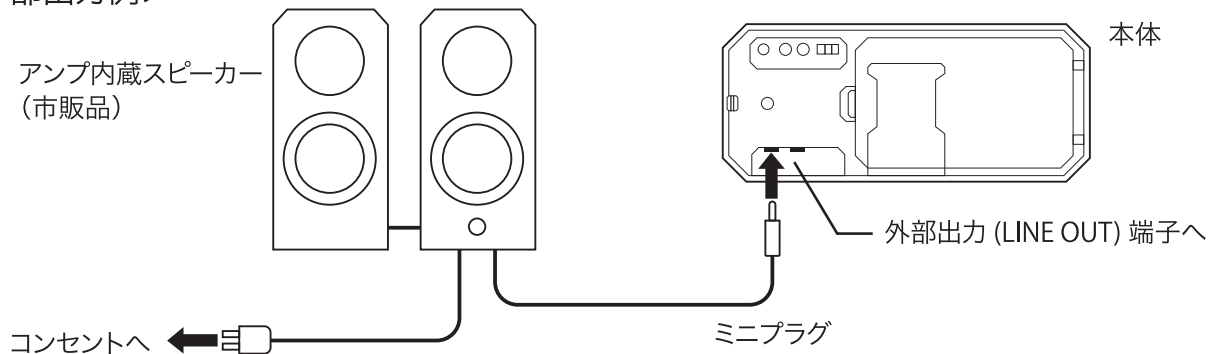

■外部出力 (LINE OUT) 端子

- ○本製品背面の外部出力端子に接続することで、市販のアンプ内蔵スピーカーをご使用いただくことができます。(ミニプラグ入力タイプ)
- ○音声ファイルがステレオの場合はステレオで出力されます。モノラルの場合は左右のスピーカーから同じ音が出力されます。 ※本製品内蔵スピーカーはモノラルです。
- ○外部出力端子にプラグを挿している間は、本製品の内蔵スピーカーからは音が出ません。
- ○本体の電源には AC アダプターのご使用をお勧めいたします。

<外部出力例>

■故障かな、と思ったら

音が出ない

- ・SDカードに音声ファイル(WAVファイル)が入っていますか？
- ・SDカードがロック位置までしっかりと挿し込まれていますか？
- ・ACアダプターが本体にしっかりと挿し込まれていますか？
- ・ACアダプターがコンセントにしっかりと挿し込まれていますか？
- ・電池の極性+/-は指示どおりに挿されていますか？
- ・外部出力 (LINE OUT) 端子にプラグが挿し込まれていませんか？

人感センサーの反応が悪い

- ・本製品は人感センサーに入る光の明暗によって人の動きを検出しています。
  周囲と明暗の差の少ない服装の場合、検出できないことがあります。
- ・周囲が暗い場所では人感センサーの明暗検出の感度が下がってしまうため、明るい場所でご使用ください。
- ・人感センサーに横や斜め方向から強い光が当たると明暗検出の感度が下がってしまう場合があります。強い光の当たらない場所に設置してください。

人がいないのに再生されてしまう

- ・人感センサーに点滅する光などが当たると再生されてしまいます。変化のある光が当たらない場所に設置してください。
- ・ごく稀に照明のチラツキで人感センサーが反応してしまう場合があります。
  その場合は、照明のチラツキのない場所でご使用ください。

音声途切れる・途中で止まる

- ・音声ファイルのサンプリングレートや量子化ビット数が本製品に適合していない可能性があります。本紙裏面左下の■仕様をご確認いただき、音声ファイル編集ソフトのサンプリングレートや量子化ビット数の設定を変更して再度保存し再生ができるかお試しください。

■仕様

本体寸法・・・幅170mm×高さ72mm×厚さ41.5mm
本体重量・・・約185g(本体のみ)
音声出力・・・1.5W(ACアダプター使用時)
外部出力 (LINE OUT) 端子・・・Φ3.5ステレオミニジャック
音量調整・・・32段階 ボタン式(+)調整 (2dB/段)
電 源・・・ACアダプター DC5V 1A (100V)
または単3形アルカリ乾電池 ×3本
本体消費電力・・・動作時最大2W(待機時0.0004W)
音源ファイル形式・・・非圧縮WAVファイル
サンプリングレート・・・48kHzまで
量子化ビット数・・・8bit / 16bit

対応メディア・・・SDカード / SDHCカード
※microSDカードはSD変換アダプターをご使用ください。
FAT形式(フォーマット)・・・FAT16 / FAT32
再生モード・・・切り替え式 「LOOP」連続 / 「ON」人感センサー
機能ボタン・・・「Fn」再生・一時停止・ファイル送り等
ファイル数・・・100ファイルまで(ファイル名の順に再生)
ファイルサイズ・・・1ファイルあたり4GBまで
インターバル・・・初期設定1秒 ※パソコン操作で設定可能
モーション検出方法・・・光センサー(フォトランジスタ)
検出感度距離2m 明暗変化(反応角40度)
使用温度範囲・・・+5℃ ~ +40℃
使用湿度範囲・・・20%~80%(結露なきこと)