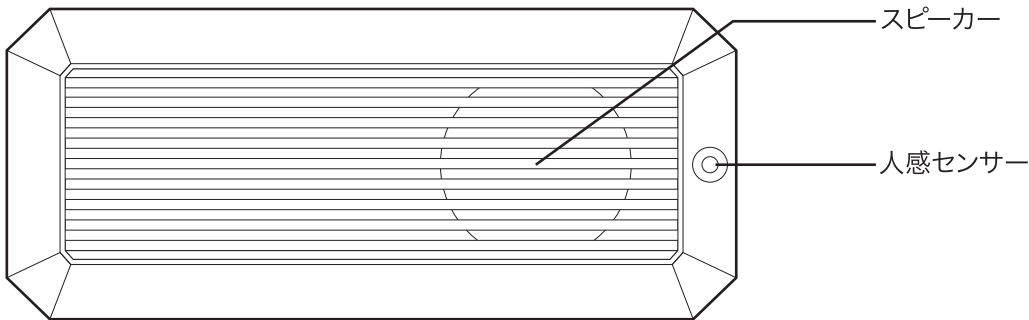

SD Talker SDトーカー

〔SDT-01〕 取扱説明書

本製品内容物

- ●本体 . . . . . 1 台
- ●AC アダプター . . . . . 1 個
- ●取扱説明書 . . . . . 1 枚

※本製品には、SDカード・乾電池 は付属していません。

■安全上のご注意 (安全にご使用いただくため、警告・注意の内容を必ずお守りください)

⚠ 警告

- ・ 本体の内部に水や異物を入れないでください。
- ・ 濡れた手でACアダプターや本体に触らないでください。
- ・ ACアダプターのコードを挟んだり上に物を載せないでください。
- ・ ACアダプターを布等で覆わないでください。
- ・ ACアダプターが接続されたまま本体を持って引っ張らないでください。
- ・ フタだけを持って振ったり持ち上げないでください。
- ・ 付属のACアダプター以外は使用しないでください。
- ・ 煙が出たり異臭がした場合は、直ちに使用を中止しコンセントからACアダプターを抜いてください。
- ・ 電池の液漏れを発見された場合は、手や指で直接触れないよう手袋や器具を用いて電池BOXから全ての電池を取り外してください。

⚠ 注意

- ・ 使用温度 / 湿度範囲を厳守してください。
- ・ 耳の近くでスピーカーを鳴らさないでください。
- ・ 本体の上に物を置かないでください。
- ・ フタが開いた状態で使用しないでください。
- ・ 振動のある場所には設置しないでください。
- ・ 直射日光や雨・風の当たる場所を避けて設置してください。
- ・ SDカードの取扱説明書をよくお読みください。

■各部名称

表面

裏面

操作部

フタ