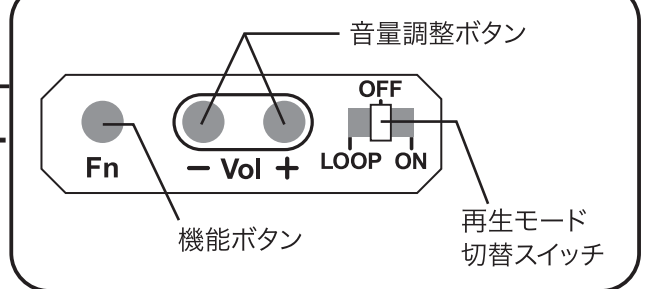

SD Talker SDトーカー

〔SDT-01〕 取扱説明書

本製品内容物

- 本体 1 台
- AC アダプター 1 個
- 取扱説明書 1 枚

※本製品には、SDカード・乾電池 は付属していません。

■安全上のご注意 (安全にご使用いただくため、警告・注意の内容を必ずお守りください)

⚠ 警告

- ・ 本体の内部に水や異物を入れないでください。
- ・ 濡れた手でACアダプターや本体に触らないでください。
- ・ ACアダプターのコードを挟んだり上に物を載せないでください。
- ・ ACアダプターを布等で覆わないでください。
- ・ ACアダプターが接続されたまま本体を持って引っ張らないでください。
- ・ フタだけを持って振ったり持ち上げないでください。
- ・ 付属のACアダプター以外は使用しないでください。
- ・ 煙が出たり異臭がした場合は、直ちに使用を中止しコンセントからACアダプターを抜いてください。
- ・ 電池の液漏れを発見された場合は、手や指で直接触れないよう手袋や器具を用いて電池BOXから全ての電池を取り外してください。

⚠ 注意

- ・ 使用温度 / 湿度範囲を厳守してください。
- ・ 耳の近くでスピーカーを鳴らさないでください。
- ・ 本体の上に物を置かないでください。
- ・ フタが開いた状態で使用しないでください。
- ・ 振動のある場所には設置しないでください。
- ・ 直射日光や雨・風の当たる場所を避けて設置してください。
- ・ SDカードの取扱説明書をよくお読みください。

■各部名称

表面

裏面

操作部

フタ

■外部出力 (LINE OUT) 端子

- 本製品背面の外部出力端子に接続することで、市販のアンプ内蔵スピーカーをご使用いただくことができます。(ミニプラグ入力タイプ)
- 音声ファイルがステレオの場合はステレオで出力されます。モノラルの場合は左右のスピーカーから同じ音が出力されます。 ※本製品内蔵スピーカーはモノラルです。
- 外部出力端子にプラグを挿している間は、本製品の内蔵スピーカーからは音が出ません。
- 本体の電源には AC アダプターのご使用をお勧めいたします。